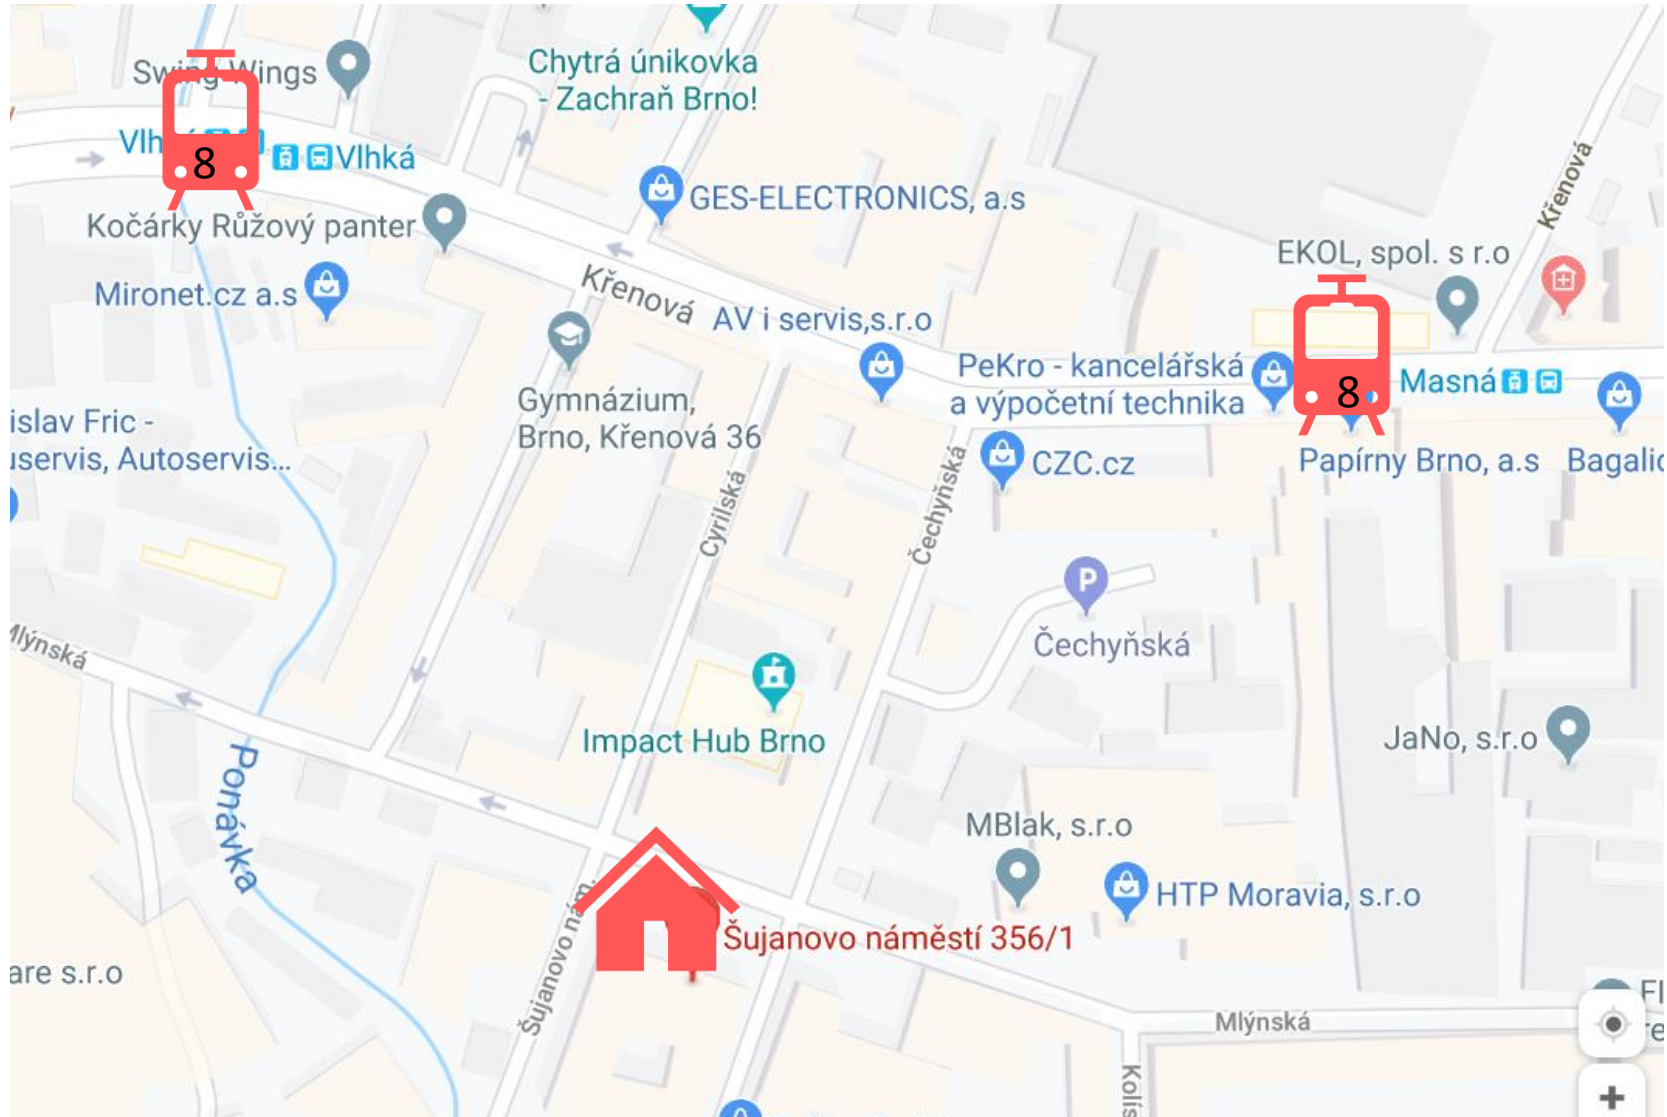

rodilý mluvčí
anglického jazyka

Kde nás tedy najdete?

Hl. nádraží

Zápis
do 1. třídy

Křesťanská ZŠ a MŠ J. Husa
Vás zve na

zápis do 1. třídy

6. dubna 2020, 14-17 hod.

Školné